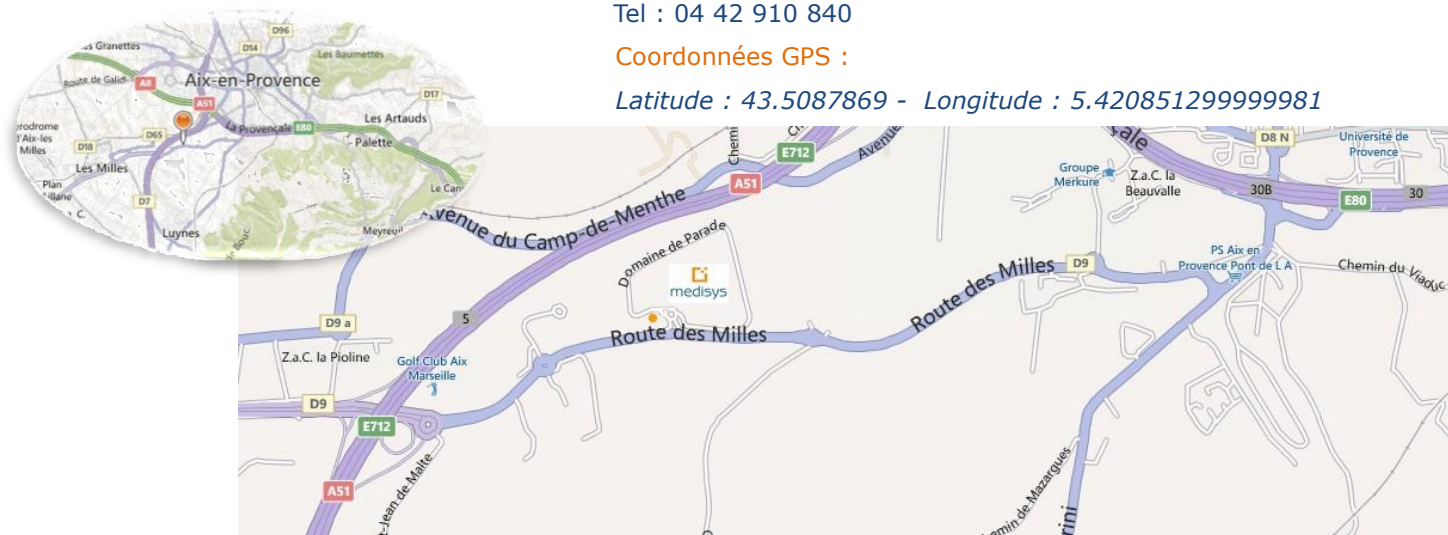

medisys

Plan d'accès

MEDISYS Aix en Provence

1600 Route des Milles

Domaine de Parade

13090 Aix en Provence

Tel : 04 42 910 840

Coordonnées GPS :

Latitude : 43.5087869 - Longitude : 5.420851299999981

- **Vous venez de Marseille ou Sisteron,**
 - ▶ Prendre l'A51 en direction d'Aix en Provence, **Sortie les Milles.**
 - ▶ Sortir Route des Milles/D9 direction Pont de l'Arc.
 - ▶ Au 2^{ème} rond-point, prendre la 2^e sortie pour rester sur la Route des Milles/D9
 - ▶ Environ 800m après le rond-point prendre à gauche et entrer sur le Domaine de Parade.
- **Vous venez de Nice,**
 - ▶ Prendre l'A8 en direction d'Aix en Provence, **Sortie 30 : Aix - Pont de l'Arc.**
 - ▶ Suivre la direction les Milles/D9, sur environ 2km.
 - ▶ Entrez dans le Domaine de Parade qui se trouve sur votre droite.
- **Vous venez d'Avignon/Lyon/Paris,**
 - ▶ Prendre la direction Aix en Provence/Toulon/Nice
 - ▶ Suivre A8/E80 (panneaux vers Aix-Ouest/Aix-en-Provence/Toulon/Nice)
 - ▶ Prendre la sortie **30a** vers **Les Milles/Luynes, puis la 1^{ère} sortie sur le rond-point.**
 - ▶ Après le pont prendre la 1^{ère} à droite (Chemin de la Beauvalle).
 - ▶ Suivre la direction les Milles/D9, sur environ 2km.
 - ▶ Entrez dans le Domaine de Parade qui se trouve sur votre droite.
- **Dans le Domaine de Parade (pour tous)**
 - ▶ Prendre la 3^{ème} sortie, vers la barrière automatique (rouge et blanche). Avancez-vous et sonnez.
 - ▶ Medisys vous accueille à une 50taine de mètres sur votre gauche.
 - ▶ La barrière se lèvera automatiquement à votre sortie.